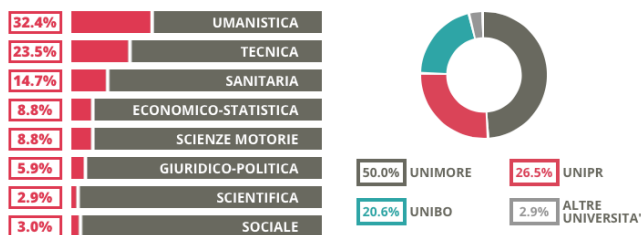

COSA SCELGONO GLI IMMATRICOLATI?